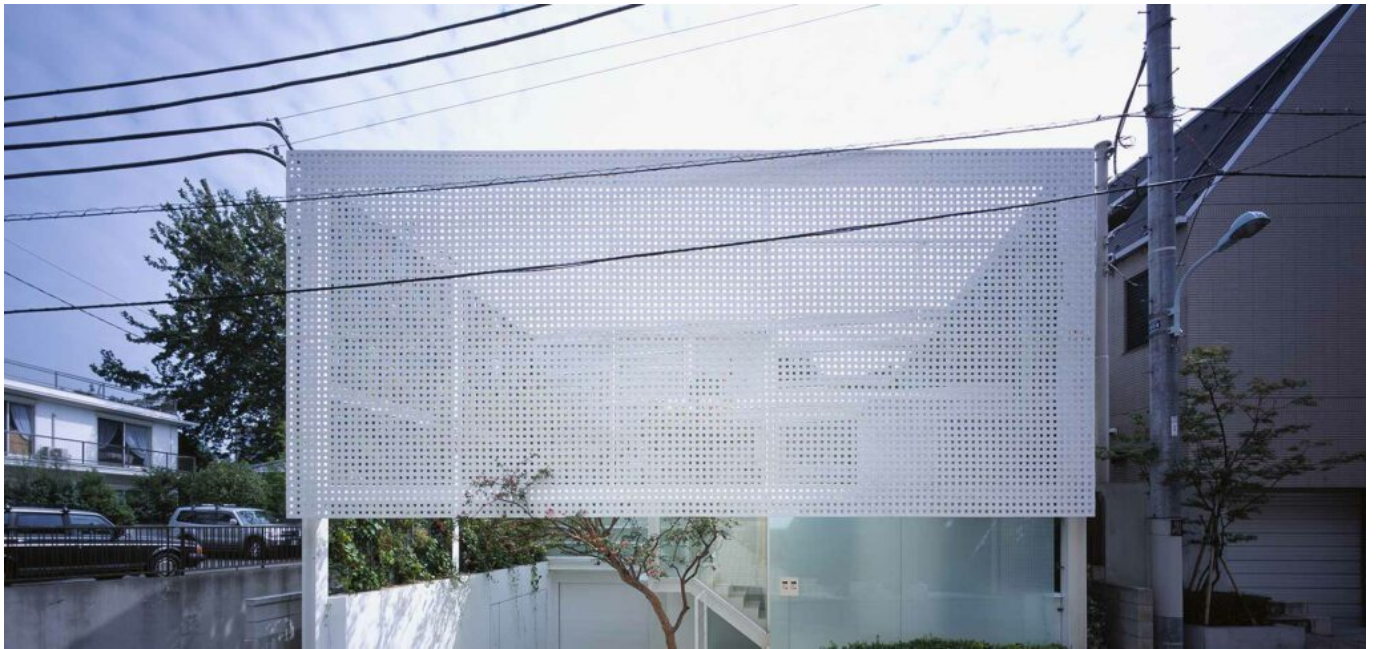

写真家のシャッター・ハウス

Year: 2003

Location: Japan

Program: 住宅 集合住宅

Status: 完成

Type: 新築

Structure:

スタッキングシャッターを使った一連のプロジェクトのひとつである。プランは内部空間と外部空間をチェッカー状の配置にしたがってまとめている。ガラスにより視覚的に内部と外部をつなげているが、そのガラス面をスタッキングシャッターで構成することによりフィジカルにも内外の空間を連続させている。