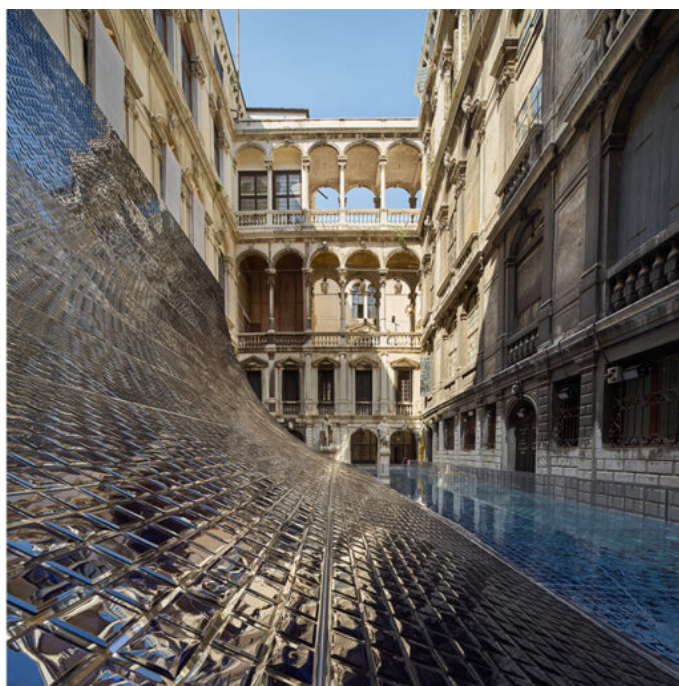

# Pavilion of Light and Sound, SHISEIDO Venice

Year: 2015

Location: Italy

Program: 展覧会デザイン/インスタレーション

Status: 完成

Type:

Structure:

□□