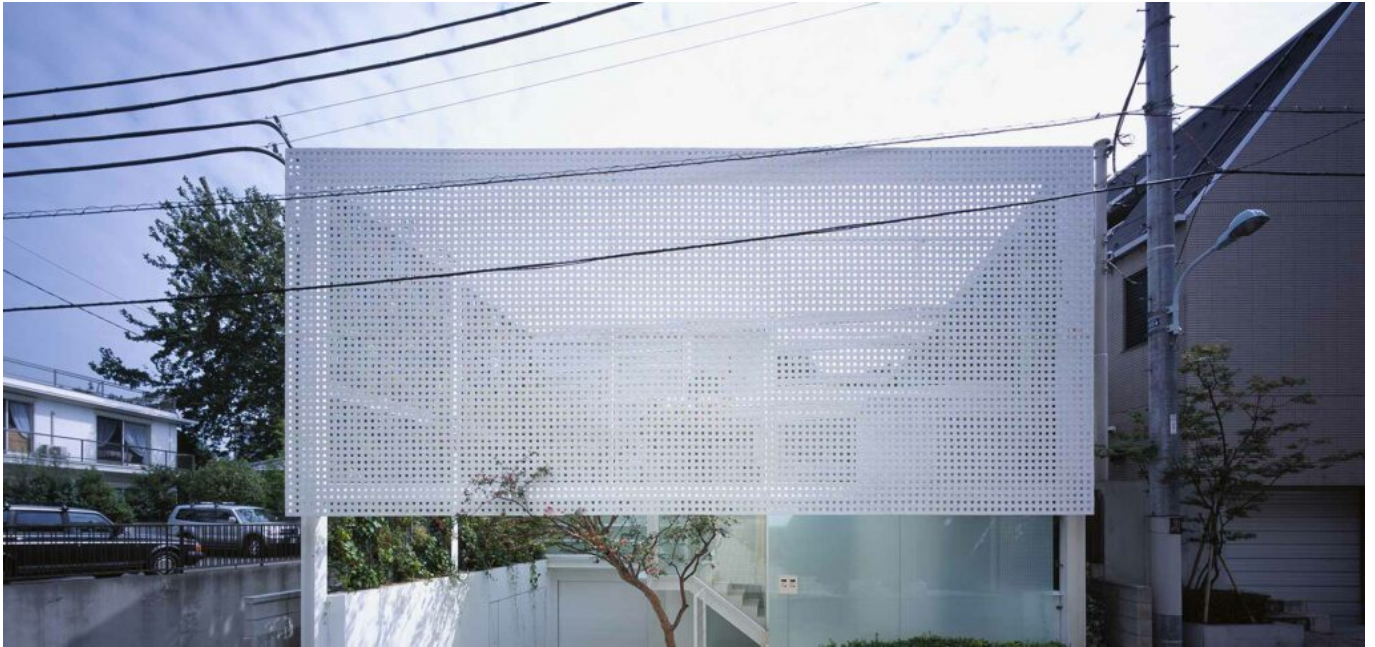

写真家のシャッター・ハウス

Year: 2003

Location: Japan

Program: 住宅 集合住宅

Status: 完成

Type: 新築

Structure:

スタッキングシャッターを使った一連のプロジェクトのひとつである。プランは内部空間と外部空間をチェッカー状の配置にしたがってまとめている。ガラスにより視覚的に内部と外部をつなげているが、そのガラス面をスタッキングシャッターで構成することによりフィジカルにも内外の空間を連続させている。