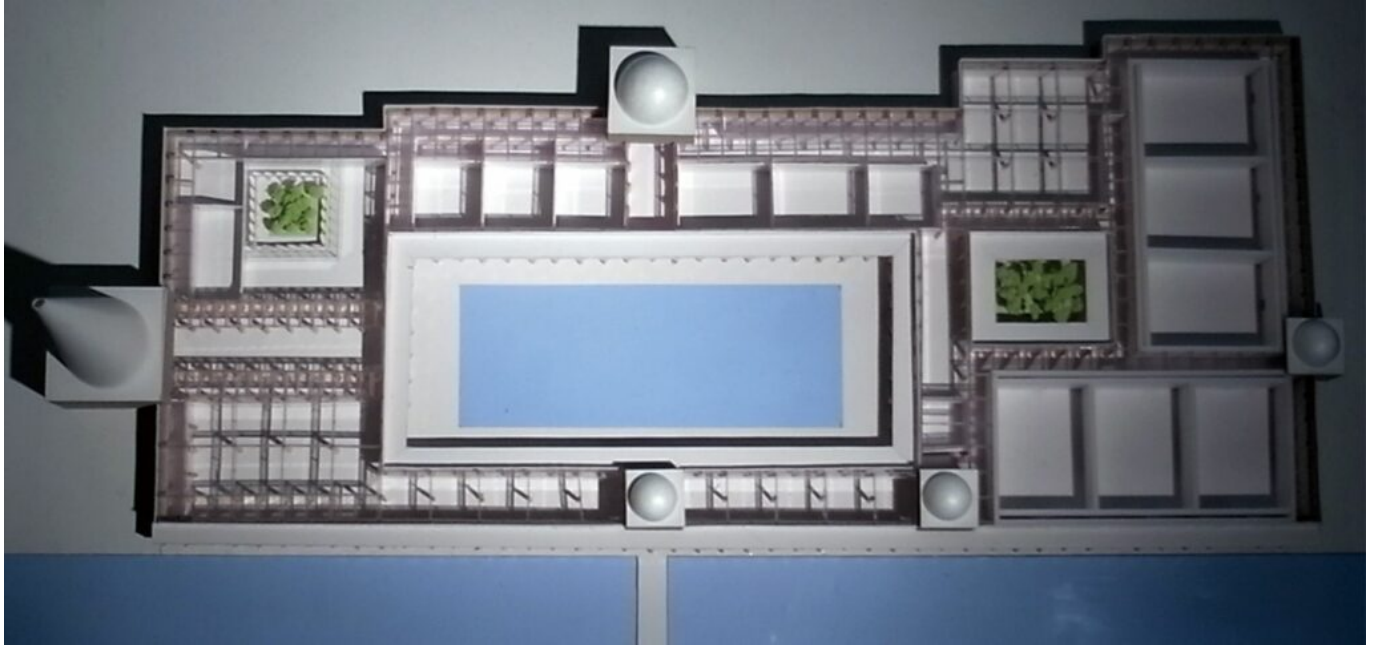

# UAEの仮設美術館

Year: 2008

Location: United Arab Emirate

Program: 文化 レジャー施設

Status: 計画案

Type: 仮設

Structure:

この計画における最大の問題は、広大な公園（カリファパーク）に点在する小広場や施設を猛暑の中を歩いてアプローチしないとならないうえ、それほどの魅力に欠ける点である。我々は新たな施設を公園内に点在させるのではなく、中心軸上にまとめて配置し、点在する既存の小広場や施設を有機的に繋げる機能を持たせることとした。新しい施設には、日陰の回廊、緑と水を配された大小の中庭があり、それらは空調化された部屋に面しているため、快適で楽しい回遊空間となっている。