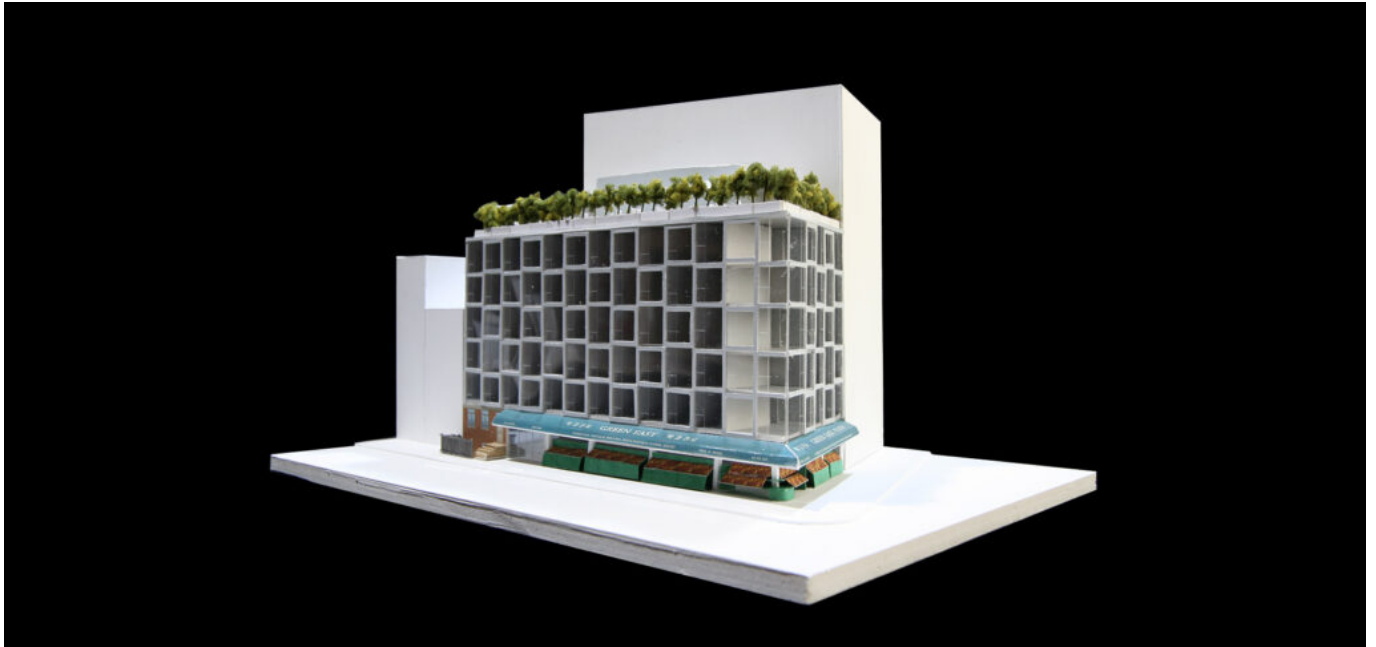

# 8 x16 ホテル

Year: 2009

Location: United States

Program: 宿泊施設

Status: 計画案

Type: 新築

Structure:

マンハッタンに低コストのホテルを作ろうという案からこのプロジェクトはスタートした。ホテルはその名のように8フィート×16フィートで、6階建て80部屋で構成され、多少部屋の面積が狭くてもどの部屋でも快適に過ごせるよう設計した。部屋には2人用のベッド、クローゼット、バスルームそしてテレビを装備。1階にはレセプションとショップそして、屋上にはバーやレストランをも収容している。