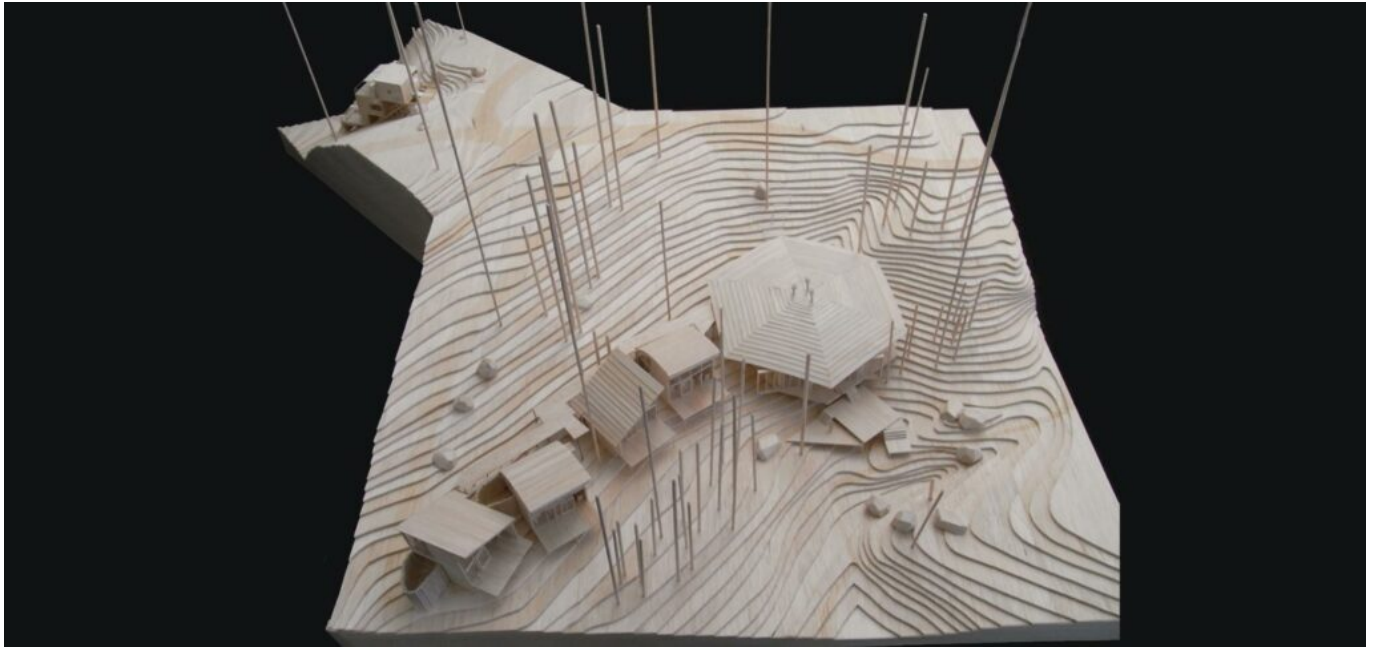

シルバーシティ・リゾート

Year: 2009

Location: United States

Program: 文化 レジャー施設

Status: 計画案

Type: 新築

Structure:

シルバーシティリゾートは、セコイア国立公園にある、歴史あるロッジで、カリフォルニア州に位置している。サイト内は山小屋、遊び場、店、駐車場、ワークショップスペース、トイレ、そして自然豊かな小川、岩や木々などがある。建造物の多くは、1930年代にまで遡る、歴史的なものである。施主は森に囲まれる新しいロッジとスパ温泉施設を希望した。そこで、自然のドラマチックな景色と渓谷を見渡すことができる施設を提案した。