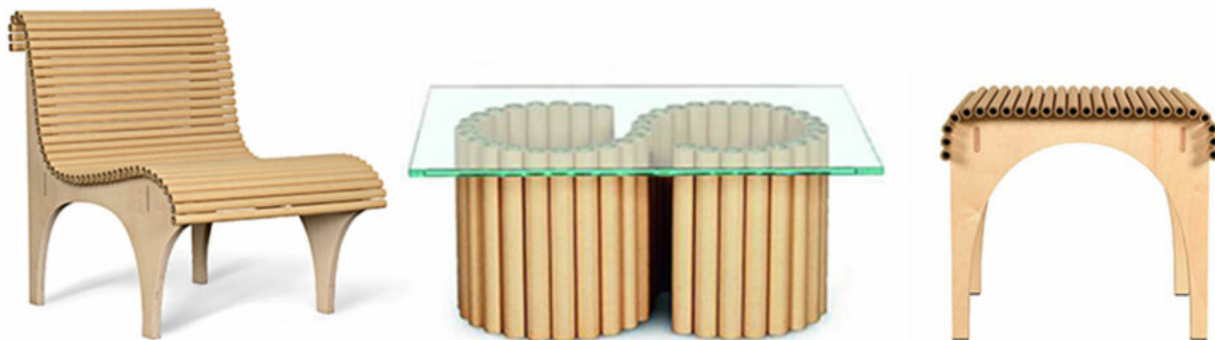

# カルタ・コレクション

Year: 2015

Location:

Program: プロダクトデザイン

Status: 完成

Type:

Structure:

脚部には合板、座面は小さな紙管で構成された紙管の家具シリーズ。2015年のコレクションでは、1998年に発表したクラシック・シリーズに加え、長椅子、長テーブルそしてベンチをデザインした。