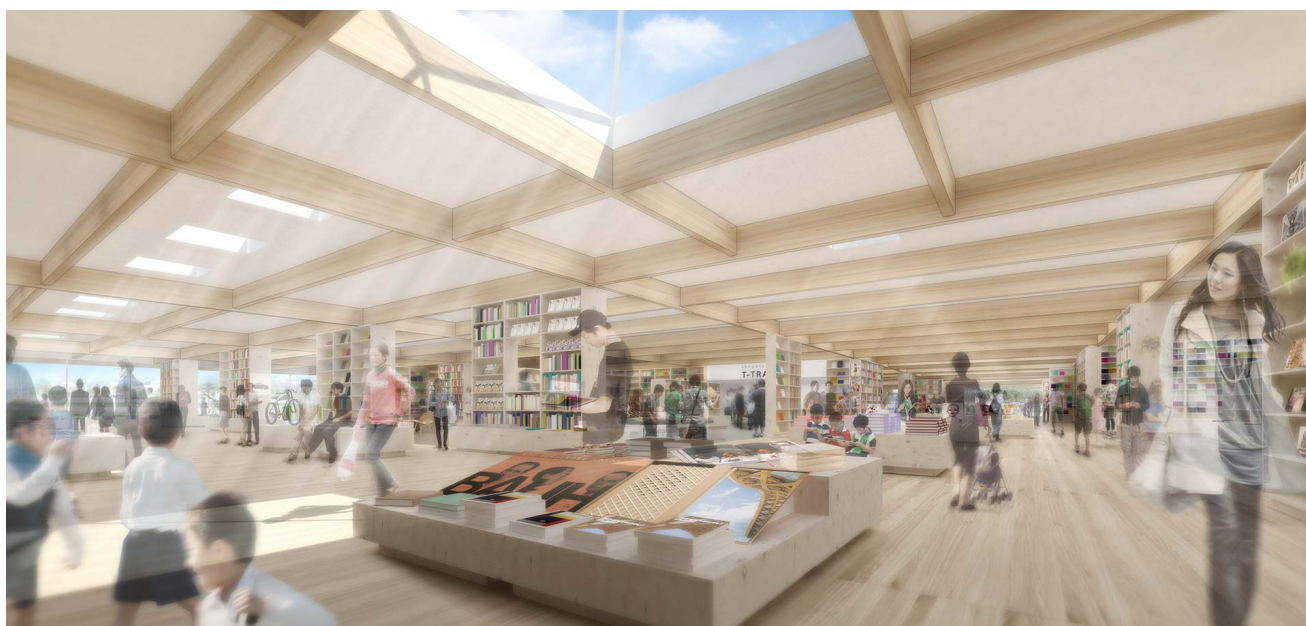

Year: 2012

Location: Japan

Program: 店舗

T-2000プロジェクト

居心地のよい家のように温もりのある空間をつくるため、木造の「家具の家」を提案。書店建築に欠かせない本棚を構造体とし、家具と構造を一体化させることで、柱や壁のないフレキシブルで親密な空間を生み出す。