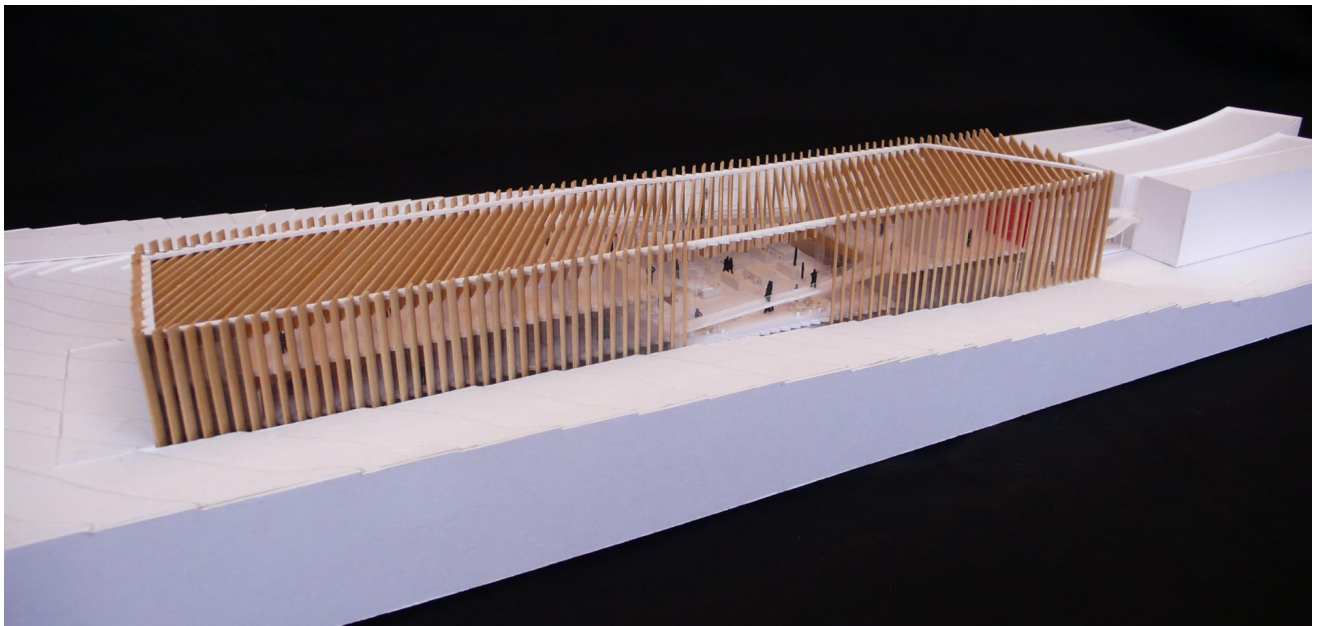

Year: 2011

Location: Belgium

Program: オフィス

ジーシーヨーロッパ

ベルギーのLeuvenに計画されたGCEUROPE本社の事務所棟。一つ屋根の下に全ての事務部門を集約したいとの要望に対して、長さ88m、奥行18m、高さ10mの箱状の木造空間を設け、中央の吹抜を中心にスキップフロア状にオフィススペースを配置した。