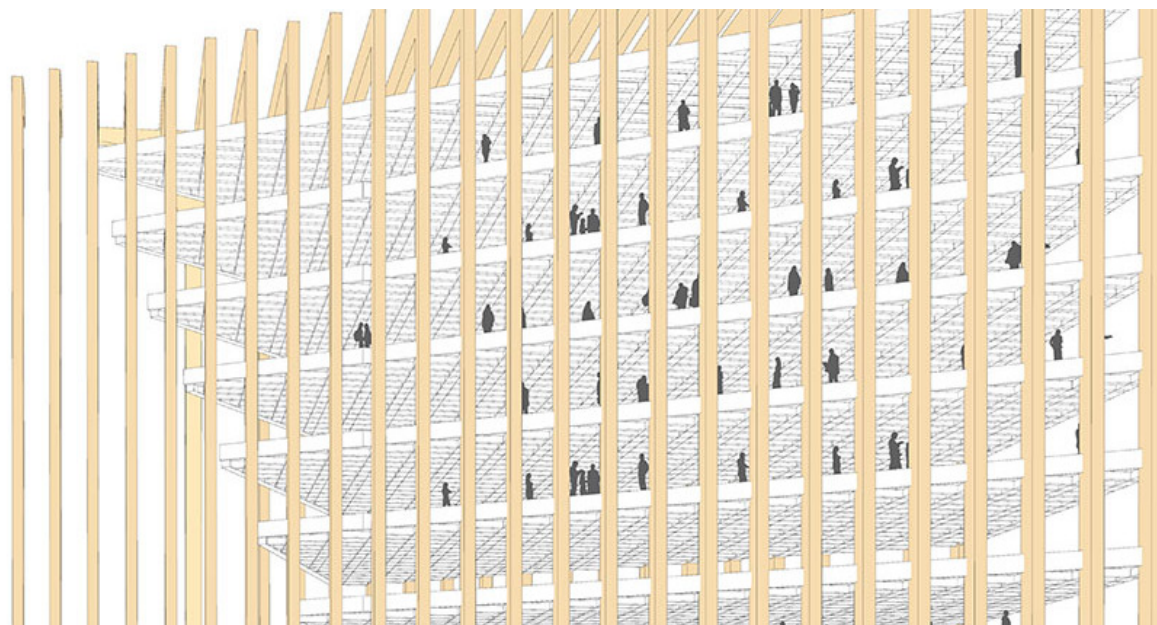

# 国境なき医師団 新オペレーションセンター

国境なき医師団のジュネーブ新オペレーションセンターのコンセプト提案。新オペレーションセンターは国境なき医師団の250人を超えるスタッフのためのオフィススペースおよびパブリックスペースを提供する。木造ハイブリッドの門型フレームは建物のグリッドに対して45度の角度で配置され、西日を遮るとともに上下階の通気のためのキャビティを構成する。