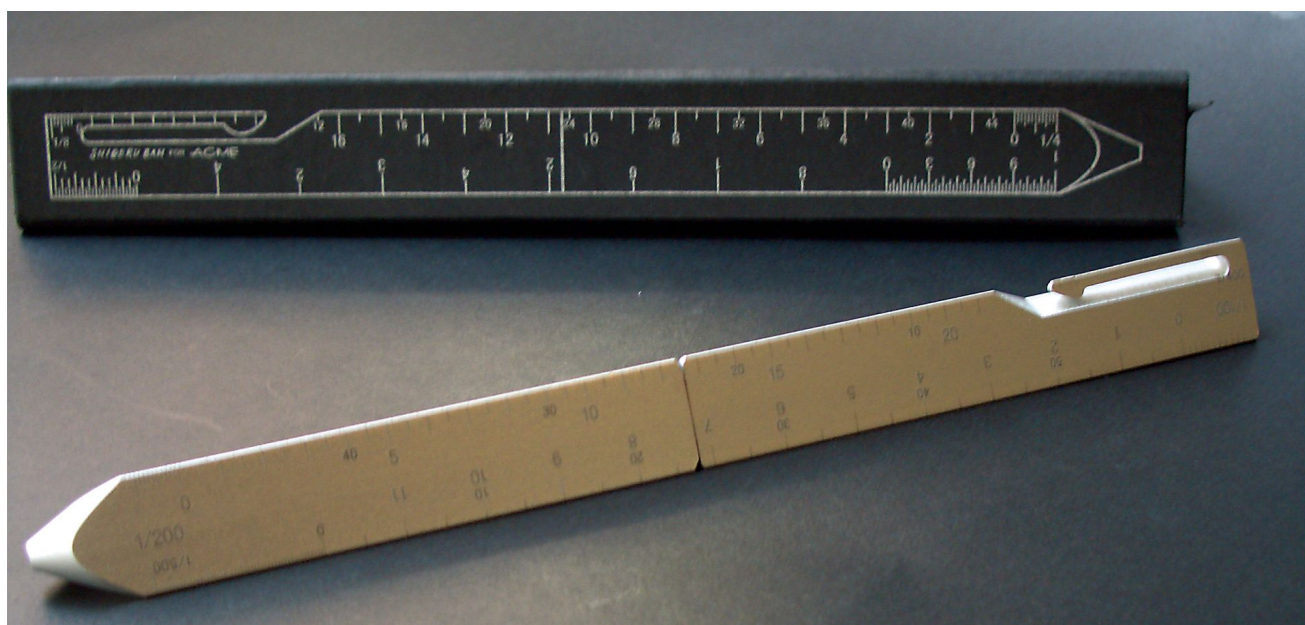

# 三角スケールペン

国際的に仕事をする建築家やエンジニア用の三角スケール型ペンで、インチとメトリックスケールが使える。