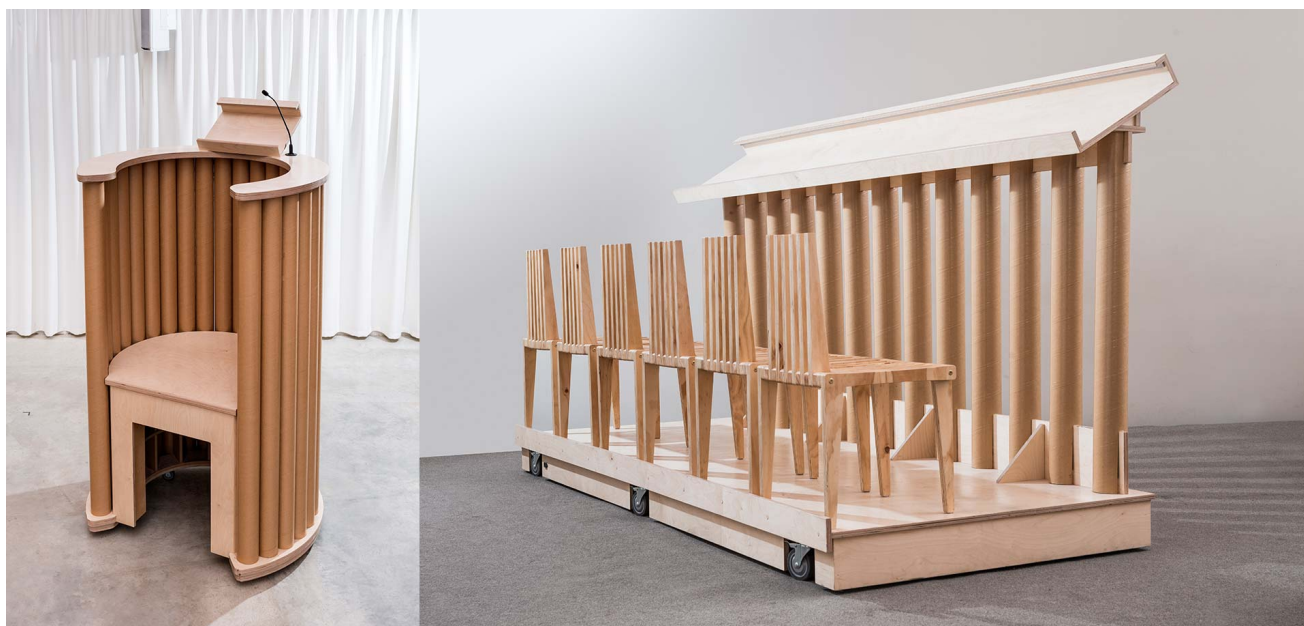

Year: 2013

Location: New Zealand

Program: プロダクトデザイン

紙のカテドラル 家具

椅子をはじめ、机、説教台、聖歌隊の譜面置き、募金箱、ろうそく立て、掲示板など、全15種類ほどの家具のデザインをした。木材と紙管をメインの材料として用い、それらが垂直にのびていく方向性を重視してデザインすることにより、大聖堂全体の雰囲気とマッチすることを心がけた。