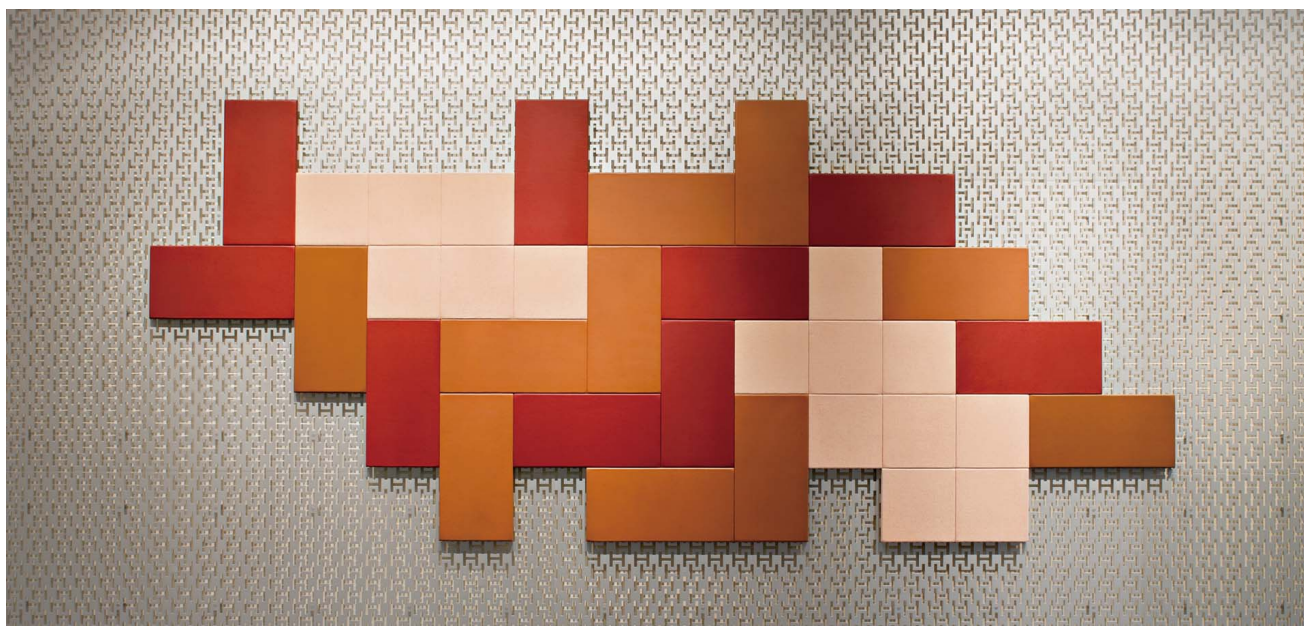

Year: 2012

Location: Italy

Program: プロダクトデザイン

モジュール・アッシュ

エルメスのレザーやファブリックのパネルを使って、建築やインテリアをより美しく装うための壁面システム。このシステムは、エルメスの「H」をモチーフとして型抜きされたアルミのベースフレームに、さまざまな大きさ、張り地の違うパネルを引っ掛けることで、多彩な面をつくり出すことができる。エルメスの頭文字でもある「H」は、パネルを取り付けるための機能的な形であり、デザイナーが自由に組み替えることができるようシンプルな作りである。また、アルミのベースフレームだけでも美しく見えるようになっている。